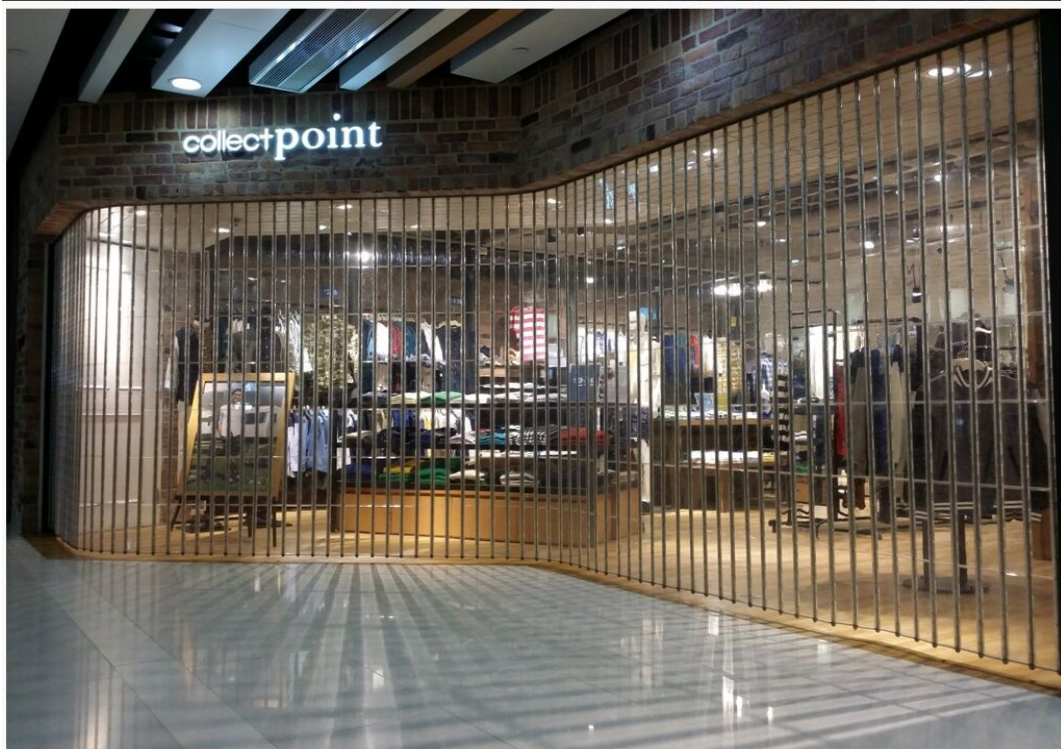

产品名称：0002弧形水晶卷闸门

雅蘭商場G/F

产品规格

产品价格：面议

详细信息：电动卷闸门的特点美化环境、改善企业面貌、提升企业形象；有助于营造文明企业、文明工厂、文明城市气氛；提高安全性、即使深夜遇有破坏或翻越，立刻报警。东莞电动卷闸门主要用于生活小区，机关学校，企业事业单位等。电动卷闸门是以多关节活动的门片串联在一起，在固定的滑道内，以门上方卷轴为中心转动上下的门。适用于商业门面、车库、商场、医院、厂矿企业等公共场所或住宅。尤其是门洞较大，不便安装地面门体的地